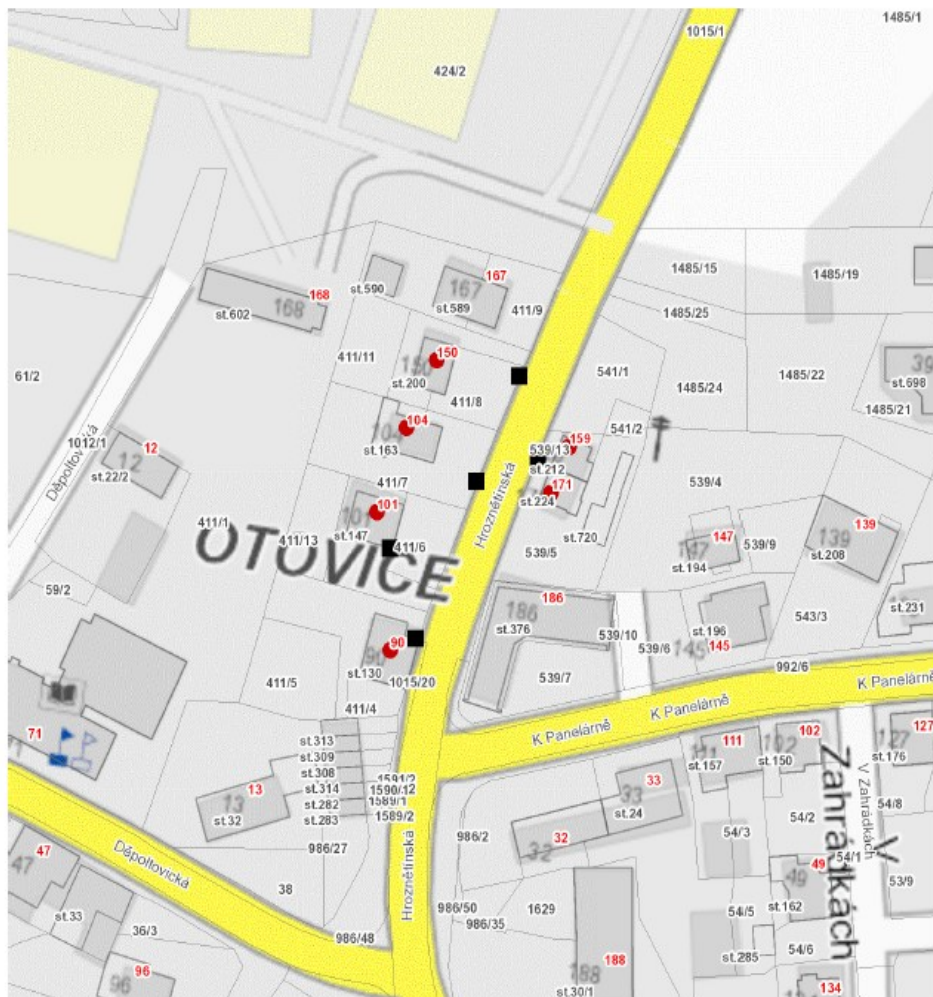

dne **15. 8. 2025** od **7:30** do **10:00** hodin

Plánovaná odstávka zahrnuje tyto lokality:

Otovice (okres Karlovy Vary)

Hroznětinská: č. p. 90, 101, 104, 150, 159, 171

Orientační mapový podklad odstávkou dotčených lokalit

VYSVĚTLIVKY

- – adresy dotčené odstávkou elektřiny
- – místa připojení k elektrické síti dotčená odstávkou